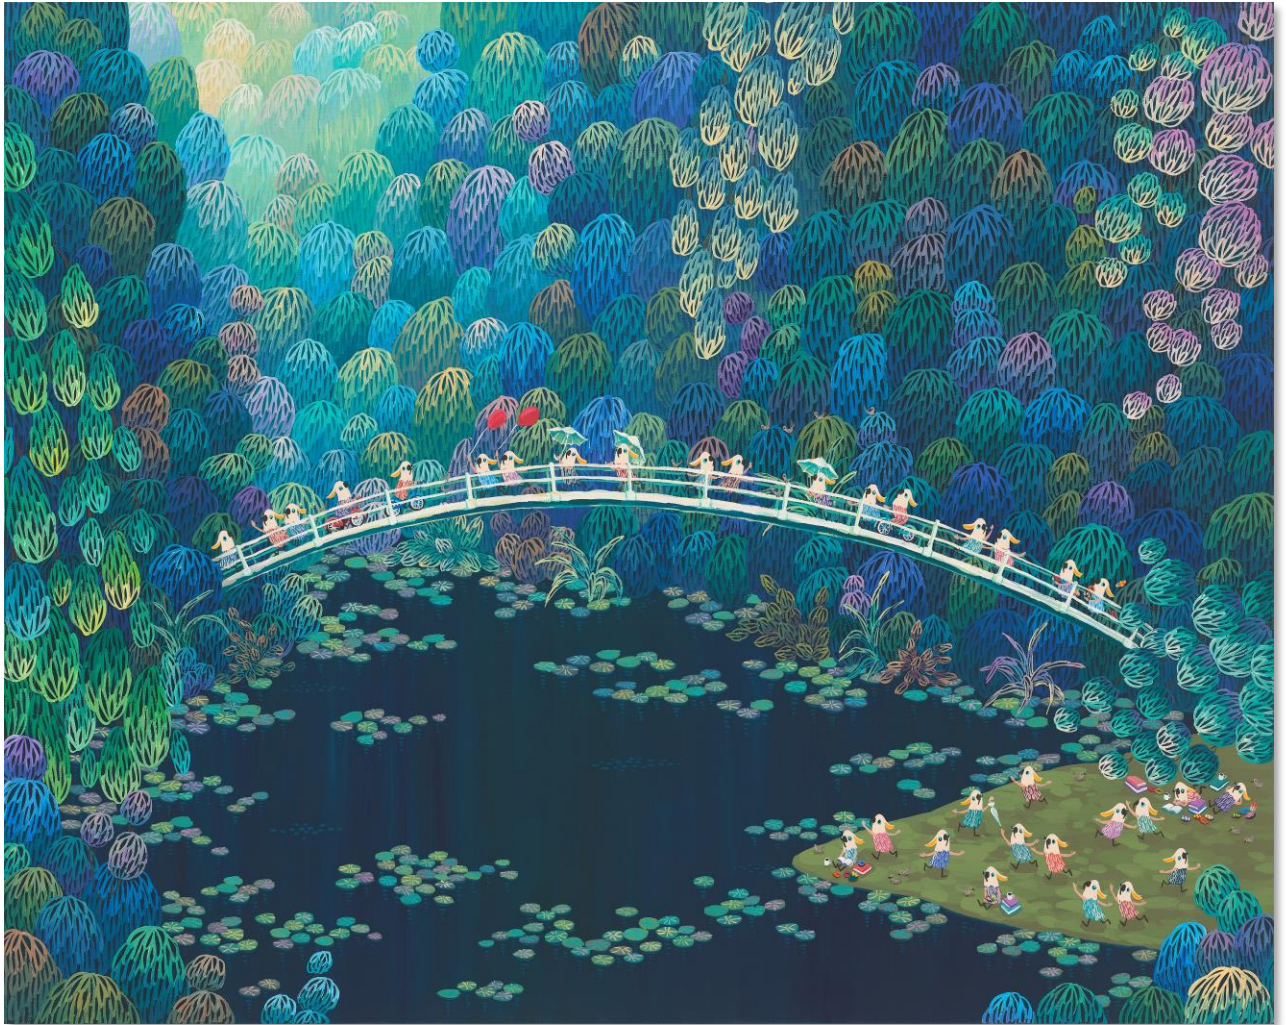

진영

Snowy Night 01

캔버스에 아크릴

91×116.8cm (50호)

2023

진영

Finding Utopia 10
캔버스에 아크릴
80.3×100cm (40호)
2024

진영