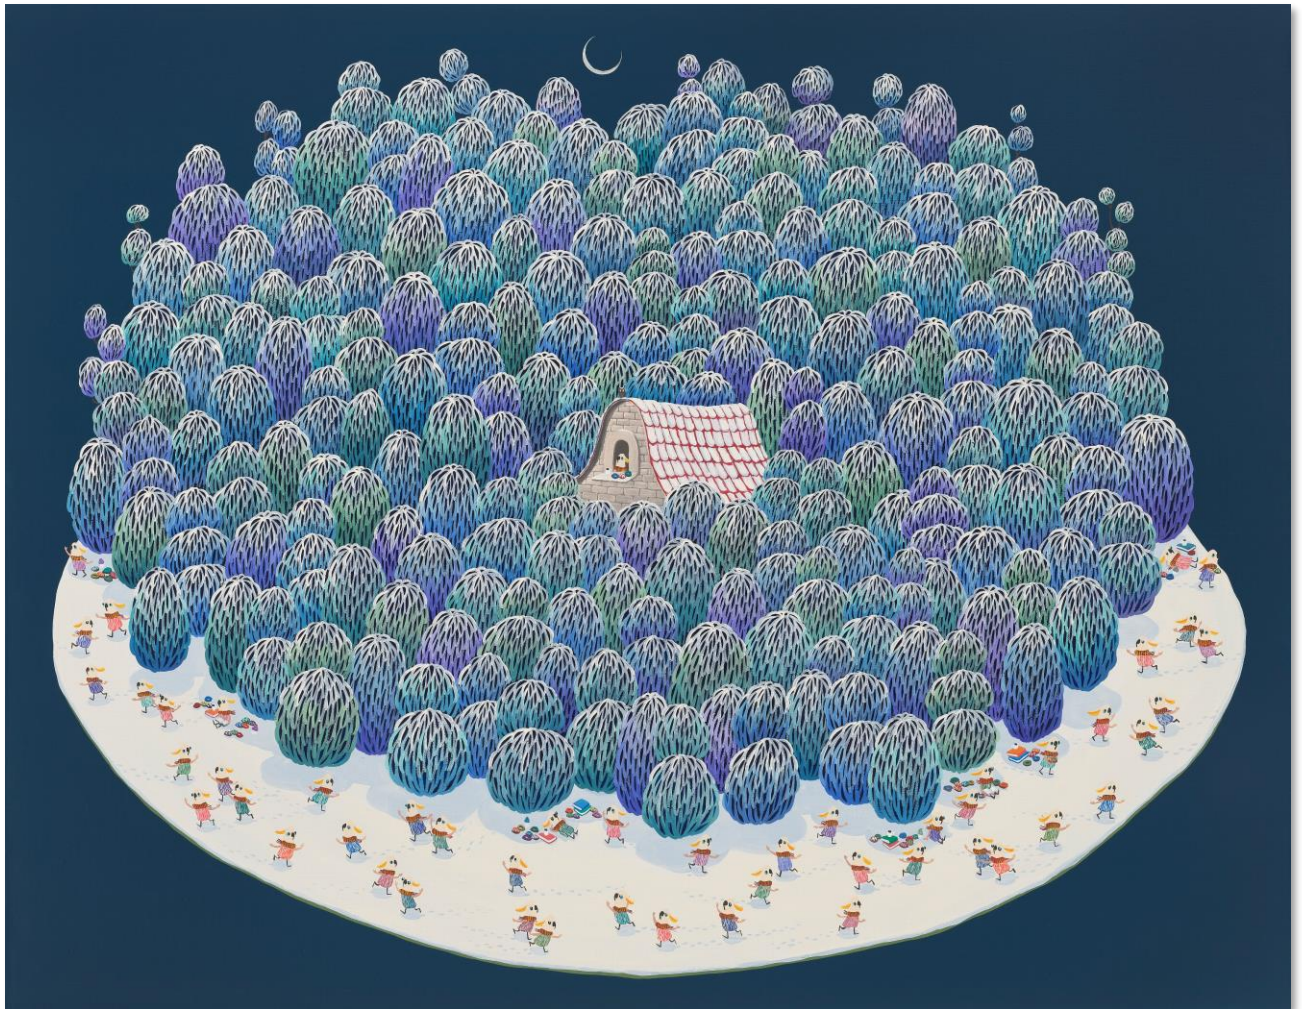

캔버스에 아크릴

162.2×130.3cm (100호)

2024

진영

Our Melody

캔버스에 아크릴

112.1×145.5cm (80호)

2024