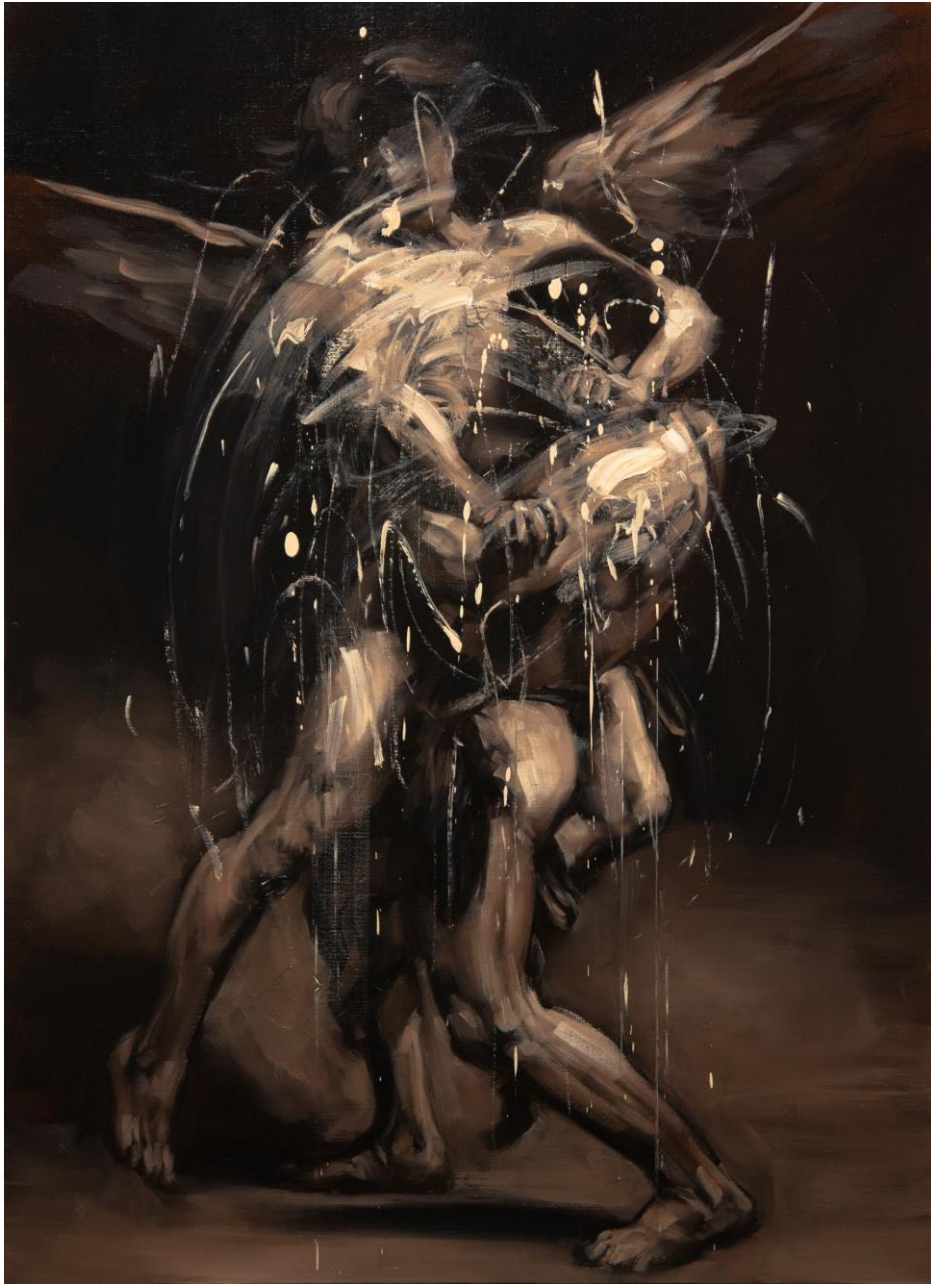

김병관

The illusion_04

리넨에 유채

72.7 × 53cm (20호)

2024